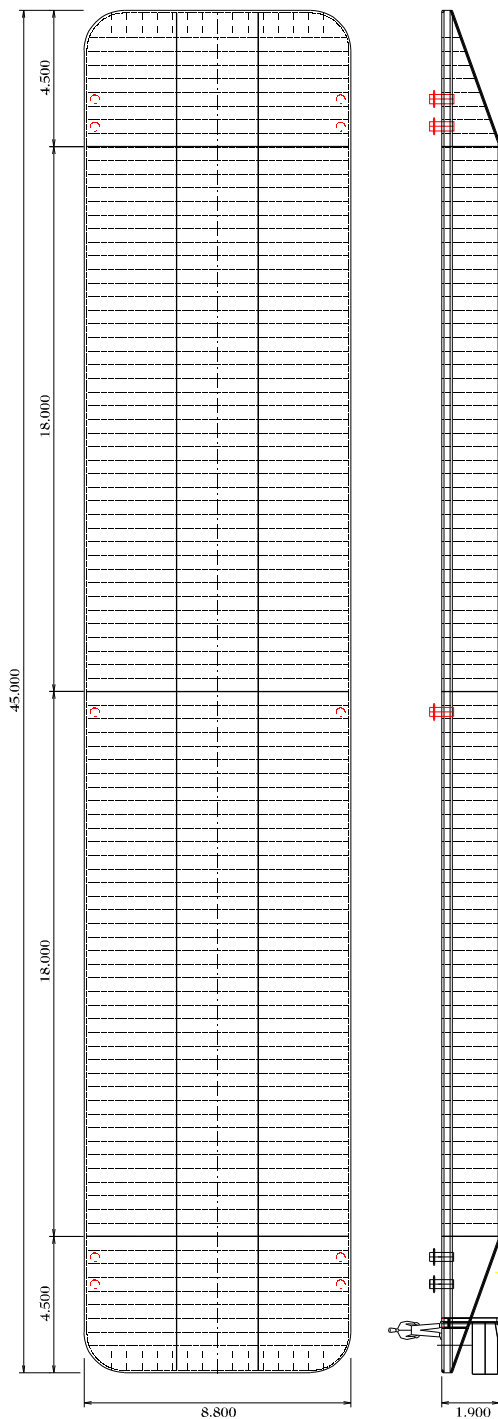

Joost

Ponton

Identificatie:

Eigenaar: Erland Beheer (Lekkerkerk) BV
Opperduit 71a
NL- 2941 AS LEKKERKERK

Rijnvaartnummer: 2319778
Teboekstellingsnummer: 19778 b rott '91
SI-Nummer: SI 6874R
Meetbriefnummer: H N 2114
Bouwjaar: 1990
Thuishaven: Lekkerkerk
Vaargebied: zone 2, 3 en 4

Hoofdafmetingen

Lengte o.a.: 45.05 mtr
Lengte: 44.98 mtr
Breedte o.a.: 8.80 mtr
Breedte: 8.73 mtr
Holte: 1.92 mtr
Ledige diepgang: 0.38 mtr
Vrijboord: 0.39 mtr
Tonnage: 415,134 M³
Eigen gewicht: 125 ton

Bijzonderheden

2 spudpaalkokers voor spudpaal $\varnothing$ 470 mm
2 hydraulisch bedienbare spudpalen lengte 12.00 mtr $\varnothing$ 457 mm
Dekrondte 100 mm

Diepgangtabel		Tanktabel	
belasting	diepgang	tank	inhoud
ledig	38 cm	vp	39 M³
6,710	40 cm	1 sb	105 M³
40,356	50 cm	1 ce	95 M³
74,487	60 cm	1 bb	105 M³
109,103	70 cm	2 sb	105 M³
144,203	80 cm	2 ce	95 M³
179,788	90 cm	2 bb	105 M³
215,857	100 cm	ap	39 M³
252,411	110 cm		
289,449	120 cm		
326,972	130 cm		
364,979	140 cm		
403,470	150 cm		
415,134	153 cm		

Lekstroom Transport BV
Opperduit 73a
NL-2941 AS LEKKERKERK
tel + 31 180 661305
fax + 31 180 664086