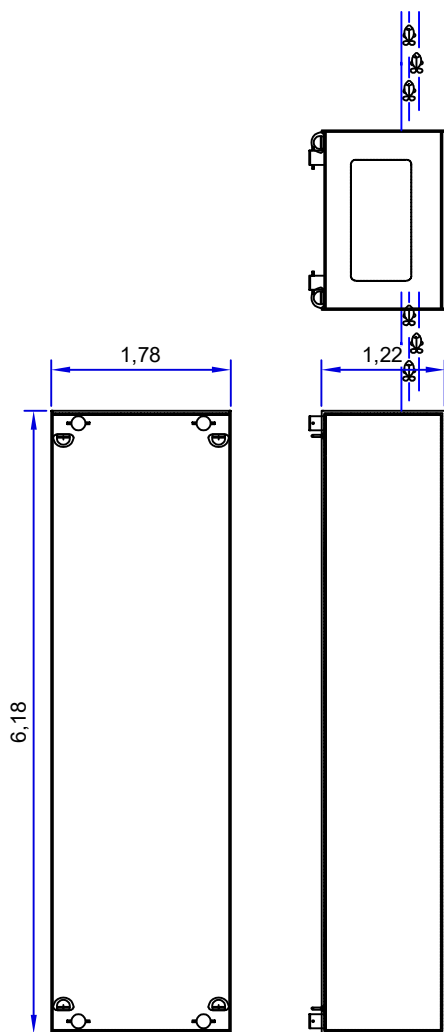

# Koppelpontons 5 + 6

Identificatie:

Eigenaar:

Lekstroom Materieel BV  
Opperduit 73a  
NL - 2941 AS Lekerkerk

Hoofdafmetingen:

Type: koppelpontons  
Aantal: 2  
Lengte: 6.18 mtr  
Breedte: 1.78 mtr  
Hoogte: 1.21 mtr  
Diepgang: 0.43 mtr  
Gewicht 4400 Kg  
Capaciteit 5.72 ton

Bijzonderheden:

Koppelbaar 6.18 x 3.56

**Lekstroom Transport BV**

Opperduit 73a  
NL-2941 AS Lekerkerk  
+31180661305  
info@lekstroom.nl