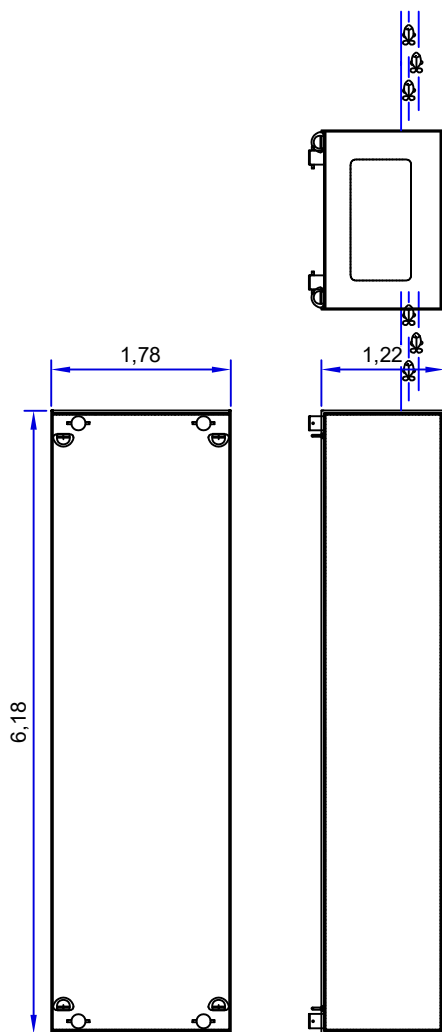

# Noor

Identificatie:

Eigenaar:

Lekstroom Materieel BV  
Opperduit 73a  
NL - 2941 AS Lekerkerk

Hoofdafmetingen:

Type: koppelpontons

Aantal: 2

Lengte: 6.18 mtr

Breedte: 1.78 mtr

Hoogte: 1.21 mtr

Diepgang: 0.43 mtr

Gewicht 4400 Kg

Capaciteit 5.72 ton

Bijzonderheden:

Koppelbaar 6.18 x 3.56

**Lekstroom Transport BV**