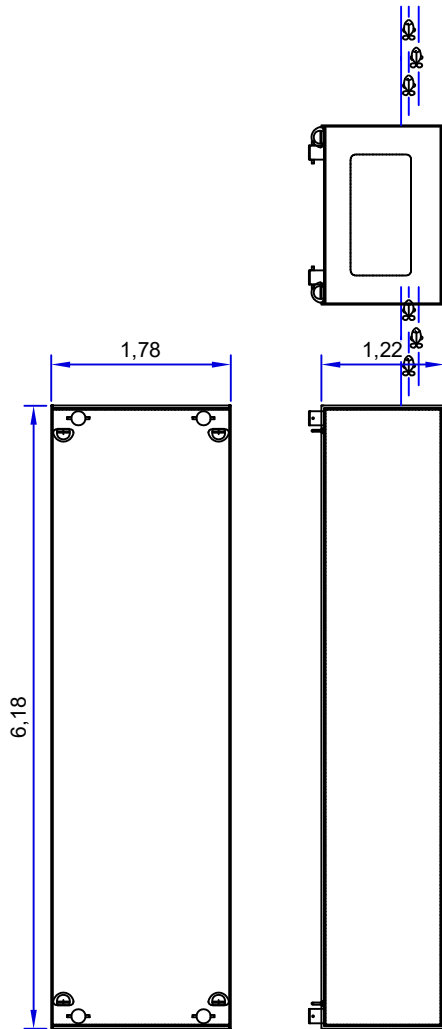

Stijn

Identificatie:

Eigenaar:

Lekstroom Materieel BV
Opperduit 73a
NL - 2941 AS Lekerkerk

Hoofdafmetingen:

Type: koppelpontons

Aantal: 2

Lengte: 6.18 mtr

Breedte: 1.78 mtr

Hoogte: 1.21 mtr

Diepgang: 0.43 mtr

Gewicht 4400 Kg

Capaciteit 5.72 ton

Bijzonderheden:

Koppelbaar 6.18 x 3.56

Lekstroom Transport BV